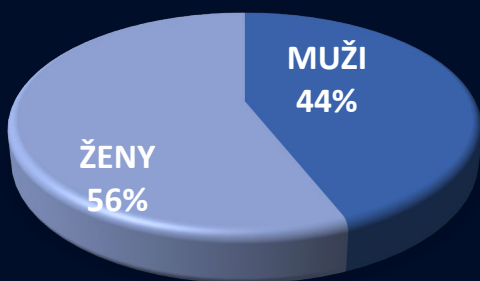

53 OLOMOUC
Makro Cash & Carry

119 503
Počet návštěvníků

30 063
Počet unikátních návštěvníků

53

VĚKOVÁ STRUKTURA NÁVŠTĚVNÍKŮ

NÁVŠTĚVNOST PO DNECH

PRŮMĚR

VŠEDNÍ DNY