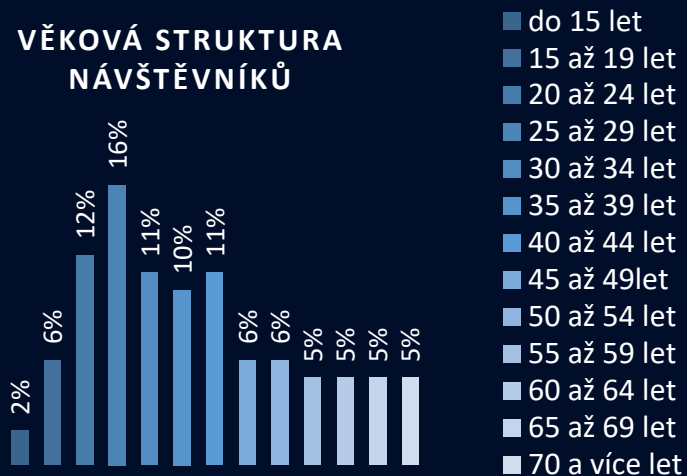

53 OLOMOUC
Makro Cash & Carry

119 503
Počet návštěvníků

30 063
Počet unikátních návštěvníků

53

VĚKOVÁ STRUKTURA NÁVŠTĚVNÍKŮ

NÁVŠTĚVNOST PO DNECH

PRŮMĚR

VŠEDNÍ DNY