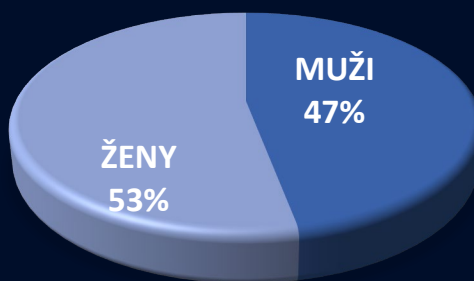

53 OLOMOUC
Makro Cash & Carry

119 503
Počet návštěvníků

30 063
Počet unikátních návštěvníků

53

VĚKOVÁ STRUKTURA NÁVŠTĚVNÍKŮ

NÁVŠTĚVNOST PO DNECH

PRŮMĚR

VŠEDNÍ DNY