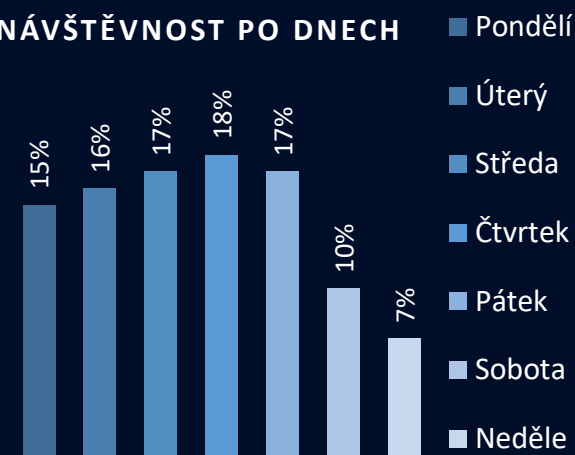

53 OLOMOUC
Makro Cash & Carry

119 503
Počet návštěvníků

30 063
Počet unikátních návštěvníků

53

VĚKOVÁ STRUKTURA NÁVŠTĚVNÍKŮ

NÁVŠTĚVNOST PO DNECH

PRŮMĚR

VŠEDNÍ DNY