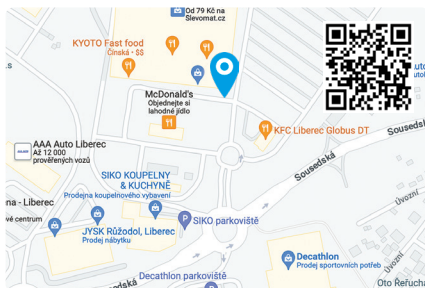

Liberec

130 445

365 310

Liberecký kraj

Unikátní návštěvníci / měsíc

Počet návštěv / měsíc

Název místa: NC Géčko
Adresa: Sousedská 599, Liberec
Umístění: Outdoor na střeše obchodního centra
Rozměr: 25,16 m² – 614,4 x 410 cm
Formát: atyp – 1536 x 1024 px
Provozní doba: 6:00 – 22:00 hod. (16 hodin)

Poloha: nákupní centrum

Ženy 166 176
Muži 199 134

Ženy 176 366
Muži 188 944

Popis lokality:

Obrazovka je umístěna na nákupním centru Géčko, které se nachází v největší a nejnavštěvovanější obchodní zóně na severu Čech. Kromě Globusu a obchodů v NC Géčko je v tomto místě spousta dalších prodejců a firem jako např. – Decathlon, Sportisimo, Siko, Bauhaus, A3 sport a další.

Obrazovka je viditelná i z čerpací stanice Globus, dále rychlého občerstvení KFC a McDonalds.

Spádová oblast:

Komunikace: ulice / pěší zóna / křižovatka / parkoviště

V okolí panelu: MHD / nákupní centrum / obchody / supermarket /
 / banka / restaurace / čerpací stanice

Viditelnost: přes 200 m

GPS souřadnice: 50.7754753 N, 15.0289089 E