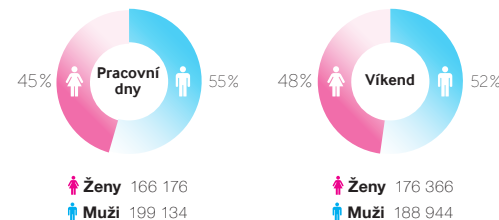

Liberec

130 445

365 310

Liberecký kraj

Unikátní návštěvníci / měsíc

Počet návštěv / měsíc

Název místa: NC Géčko
Adresa: Sousedská 599, Liberec
Umístění: Outdoor na střeše obchodního centra
Rozměr: 25,16 m² – 614,4 x 410 cm
Formát: atyp – 1536 x 1024 px
Provozní doba: 6:00 – 22:00 hod. (16 hodin)

Rodný list

Statistiky

Týdenní sledovanost 6:00 – 22.00 hod.

Potenciál obrazovky:

12160 Pěší / den

19 840 Motoristé / den

32 000 Denní zásah

Lokalita: obchodní čtvrť

Poloha: nákupní centrum

Ženy 166 176
Muži 199 134

Ženy 176 366
Muži 188 944

Popis lokality:

Obrazovka je umístěna na nákupním centru Géčko, které se nachází v největší a nejnavštěvovanější obchodní zóně na severu Čech. Kromě Globusu a obchodů v NC Géčko je v tomto místě spousta dalších prodejců a firem jako např. – Decathlon, Sportisimo, Siko, Bauhaus, A3 sport a další.