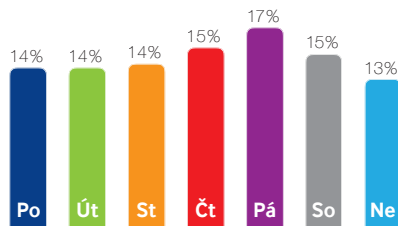

Liberec

130 445

365 310

Liberecký kraj

Unikátní návštěvníci / měsíc

Počet návštěv / měsíc

Název místa: NC Géčko
Adresa: Sousedská 599, Liberec
Umístění: Outdoor na střeše obchodního centra
Rozměr: 25,16 m² – 614,4 x 410 cm
Formát: atyp – 1536 x 1024 px
Provozní doba: 6:00 – 22:00 hod. (16 hodin)

Rodný list

Statistiky

Týdenní sledovanost 6:00 – 22.00 hod.

Potenciál obrazovky:

12160 Pěší / den

19 840 Motoristé / den

32 000 Denní zásah

Lokalita: obchodní čtvrť