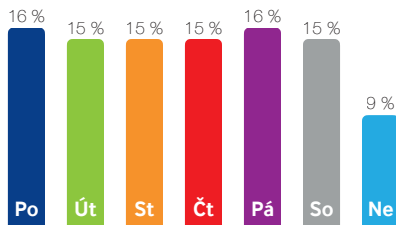

125 143

Počet návštěv / měsíc

Název místa: Enteria Arena
Adresa: Sukova třída 1735, 530 02 Pardubice I
Umístění: Outdoor nad hlavním vstupem
Rozměr: 24,5 m² – 640 × 384 cm
Formát: 16:9 – 1280 × 720 px
Provozní doba: 6:00 – 22:00 hod. (16 hodin)

Rodný list

Statistika

Týdenní sledovanost 6:00 – 22.00 hod.

Potenciál obrazovky:

8 112 Pěší / den
12 745 Motoristé / den
20 857 Denní zásah

Lokalita: obchodní čtvrť / obytná čtvrť

Poloha: křižovatka, hlavní vchod zimního stadionu