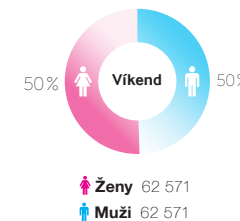

GPS souřadnice: 50.03958 N, 15.76936 E