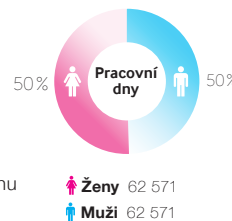

GPS souřadnice: 50.03958 N, 15.76936 E