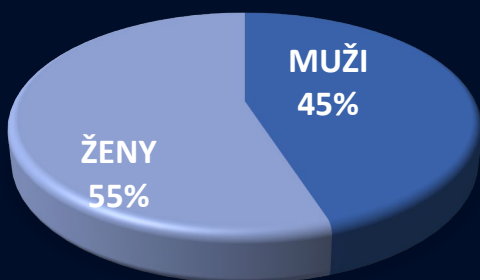

09 ČESKÉ BUDĚJOVICE
OD Prior

114 015
Počet návštěvníků

44 915
Počet unikátních návštěvníků

VĚKOVÁ STRUKTURA NÁVŠTĚVNÍKŮ

NÁVŠTĚVNOST PO DNECH

PRŮMĚR

VŠEDNÍ DNY

VÍKEND