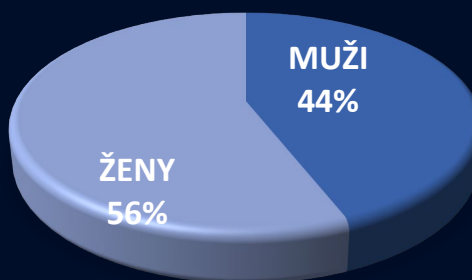

09 ČESKÉ BUDĚJOVICE
OD Prior

114 015
Počet návštěvníků

44 915
Počet unikátních návštěvníků

VĚKOVÁ STRUKTURA NÁVŠTĚVNÍKŮ

NÁVŠTĚVNOST PO DNECH

PRŮMĚR

VŠEDNÍ DNY

VÍKEND