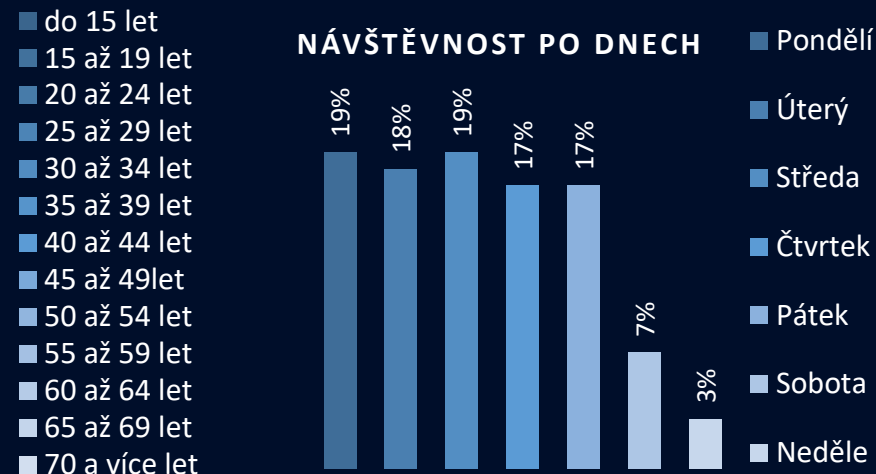

09 ČESKÉ BUDĚJOVICE
OD Prior

114 015
Počet návštěvníků

44 915
Počet unikátních návštěvníků

VĚKOVÁ STRUKTURA NÁVŠTĚVNÍKŮ

NÁVŠTĚVNOST PO DNECH

PRŮMĚR

VŠEDNÍ DNY

VÍKEND