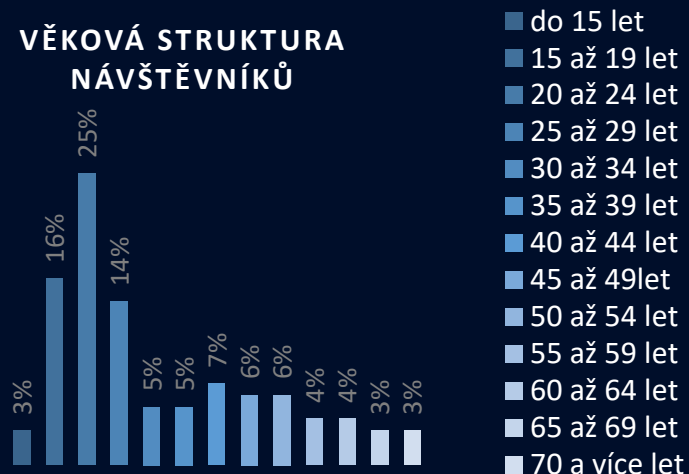

09 ČESKÉ BUDĚJOVICE
OD Prior

114 015
Počet návštěvníků

44 915
Počet unikátních návštěvníků

VĚKOVÁ STRUKTURA NÁVŠTĚVNÍKŮ

NÁVŠTĚVNOST PO DNECH

PRŮMĚR

VŠEDNÍ DNY

VÍKEND