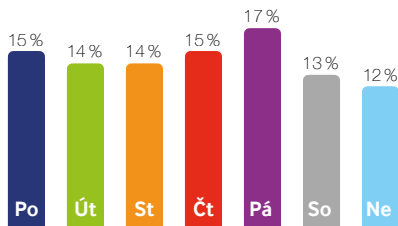

Týdenní sledovanost 6:00 – 22.00 hod.